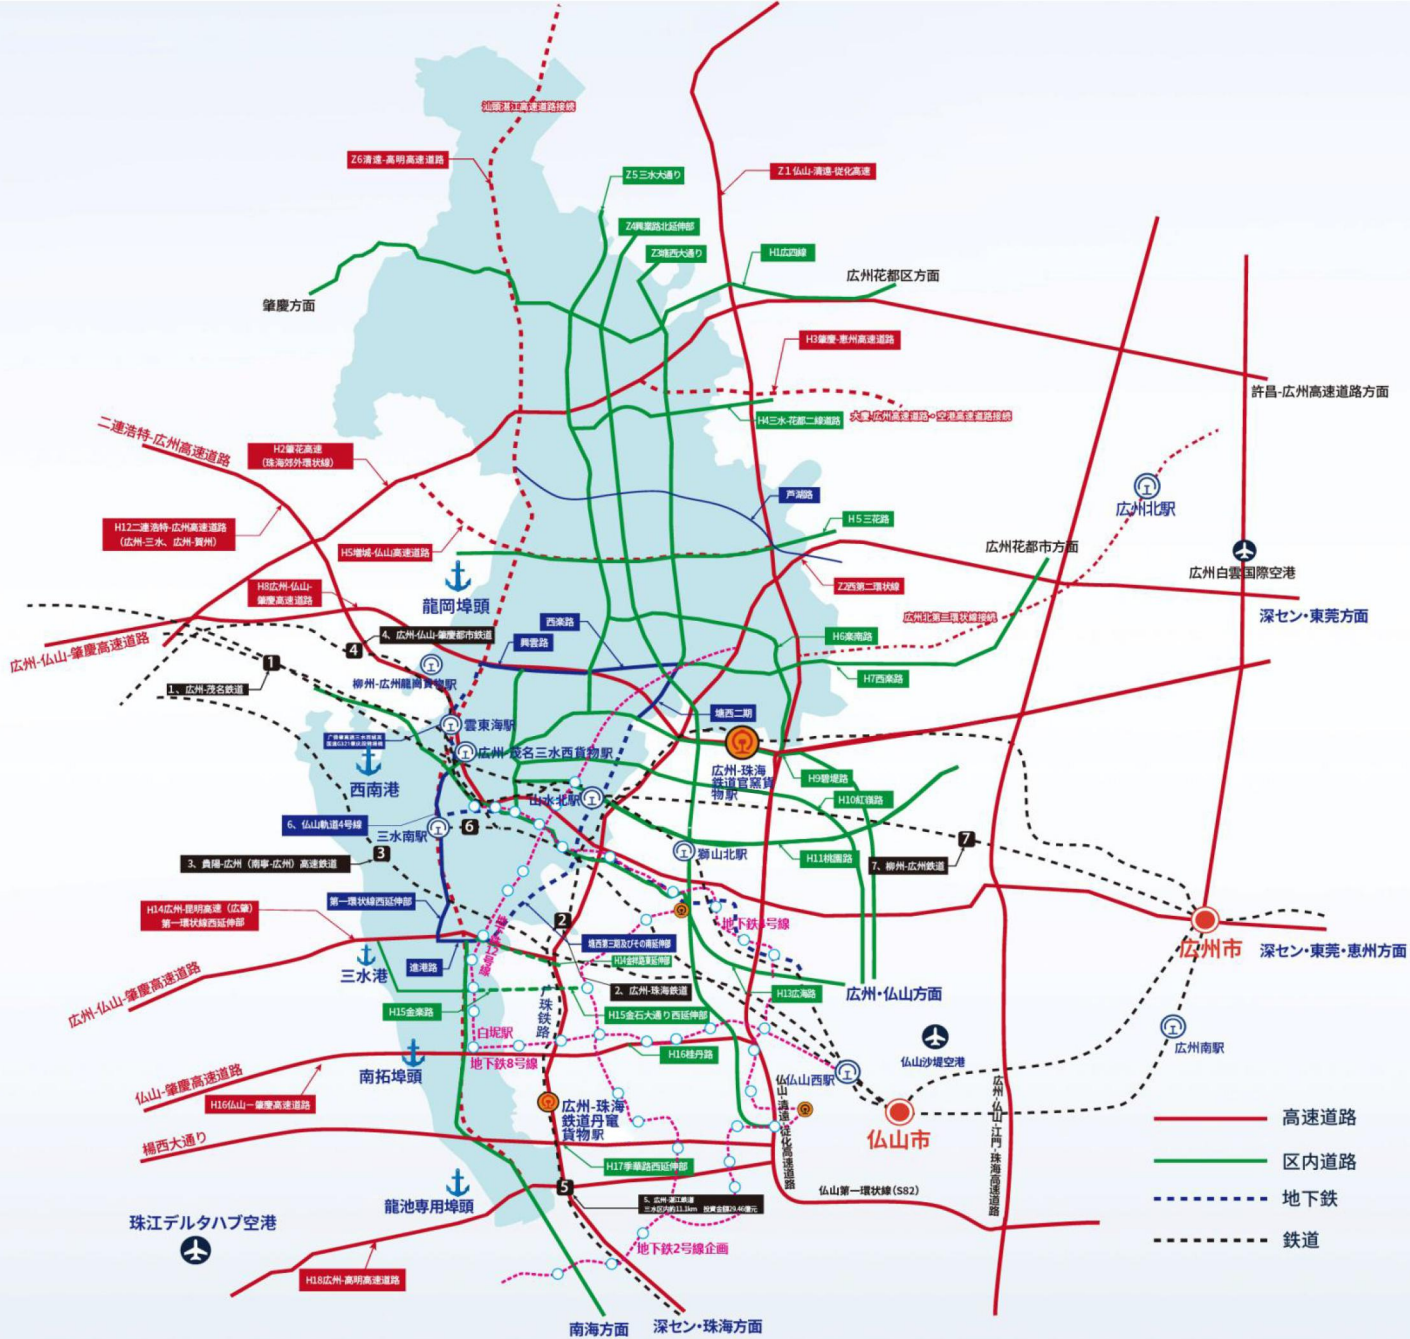

対外貿易輸出入
344 億元

粵港澳 大湾区

広州に隣接し
大湾区に行きやすく
世界とつながる

40分で

広州白雲空港、珠江デルタハブ空港と仏山空港に到着

80分で

深セン、香港、マカオなどの大湾区拠点都市に到着

「12323」 の交通目標

12323

10分で町から高速道路に

12323

20分で市街地中心から各町に

12323

30分で仏山中心部に

12323

2時間で大湾区の拠点都市に

12323

30分で広州北駅に

東とつながり、西を切り拓き、北へ広がる
 7本の鉄道・6本の南北幹線道路・18本の東西幹線道路・
 1本の環状道路 | 外部とつながり、内部の交通を円滑にする
 発展に新たな活力を与え、都市の更なる成長をリードする

- ・ 広州白雲空港
- ・ 珠江デルタハブ空港
- ・ 仏山空港

- ・ 広州-茂名鉄道
- ・ 貴陽-広州(南寧-広州)高速鉄道
- ・ 広州-佛山-肇慶都市鉄道
- ・ 広州-湛江高速鉄道
- ・ 広州-珠海鉄道
- ・ 仏山地下鉄4号線
- ・ 柳州-広州鉄道