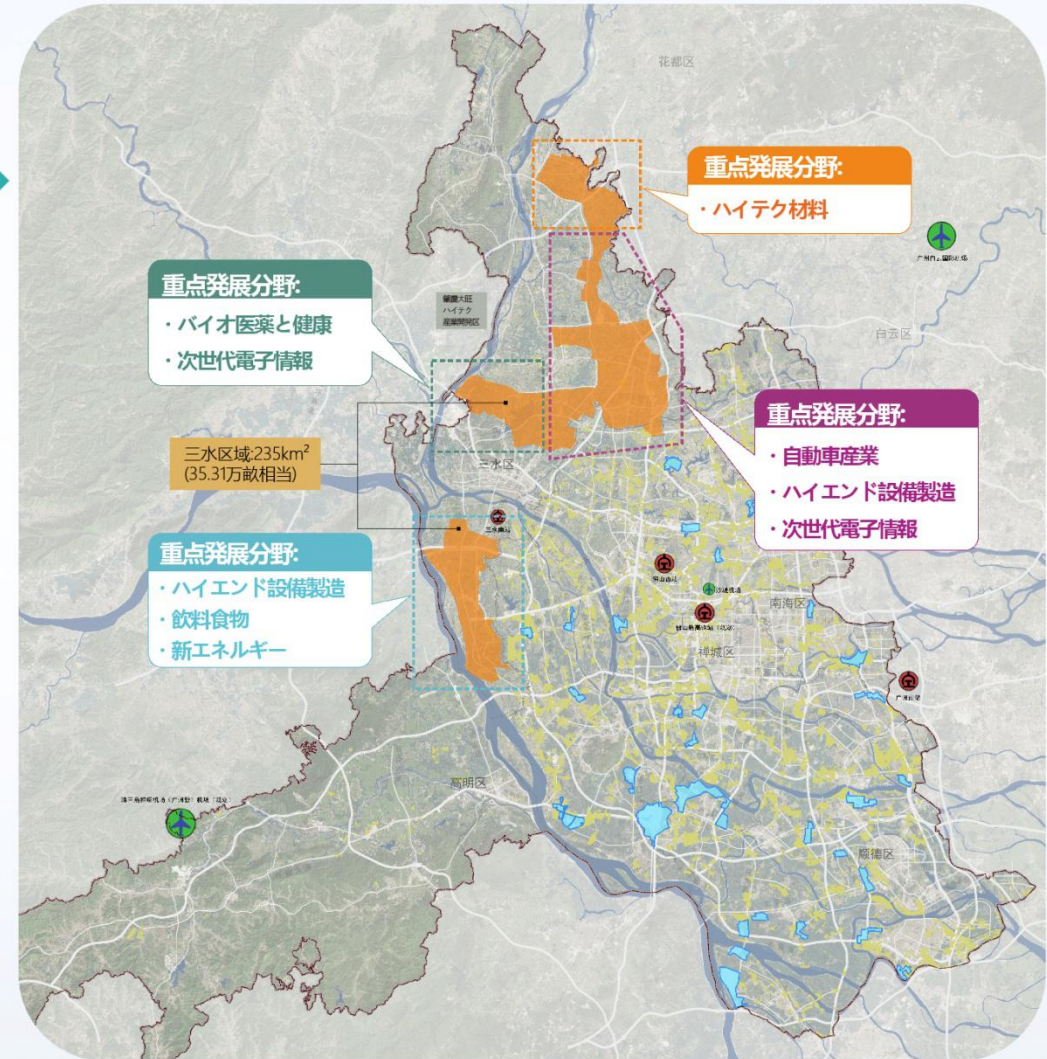

12323

30分で広州北駅に

東とつながり、西を切り拓き、北へ広がる
 7本の鉄道・6本の南北幹線道路・18本の東西幹線道路・
 1本の環状道路 | 外部とつながり、内部の交通を円滑にする
 発展に新たな活力を与え、都市の更なる成長をリードする

- ・ 広州白雲空港
- ・ 珠江デルタハブ空港
- ・ 仏山空港

- ・ 広州-茂名鉄道
- ・ 貴陽-広州(南寧-広州)高速鉄道
- ・ 広州-佛山-肇慶都市鉄道
- ・ 広州-湛江高速鉄道
- ・ 広州-珠海鉄道
- ・ 仏山地下鉄4号線
- ・ 柳州-広州鉄道

- ・ 二連浩特-広州高速道路
- ・ 広州西第二環状高速道路
- ・ 広州-佛山-肇慶高速道路
- ・ 肇慶-花都高速道路
- ・ 広州-昆明高速道路
- ・ 広州-高明高速道路
- ・ 仏山-清遠-從化高速道路

- ・ 5000トン級の三水港貿易埠頭
- ・ 3000トン級の西南港埠頭
- ・ 3000トン級の南拓コンテナ埠頭
- ・ 3000トン級の龍崗貨物埠頭

- ・ 高速鉄道駅:
 - ・ 三水南高速鉄道駅
 - ・ 仏山西高速鉄道駅
 - ・ 広州北高速鉄道駅
 - ・ 広州南高速鉄道駅
- ・ 軽量軌道交通駅:
 - ・ 三水北駅
 - ・ 雲東海駅
 - ・ 獅山北駅
- ・ 鉄道貨物駅:
 - ・ 広州-茂名三水西貨物駅
 - ・ 丹竈貨物駅
 - ・ 廣珠西官竈貨物駅
 - ・ 柳広三水龍崗貨物駅

- 高速道路
- 区内道路
- - - 地下鉄
- - - 鉄道

産業成長

仏北戦略新興産業パーク——広東省における七大産業パークの一つであり、企画総面積は487km²、三水区域の企画面積は235km²で、広東省戦略新興産業が集積・発展しやすい場所である。バイオ医薬、自動車産業、ハイエンド設備、飲料食品、新素材と新エネルギー、電子情報産業に力を注ぎ、新技術・新製品の試験を奨励している。

六大産業 千億級クラスター

仏高区・三水園

235km²
優れた産業空間

世界トップ500企業
50社以上が雲集

ハイテク企業
650以上台頭

六大産業 千億級クラスター

ハイエンドバイオ医薬産業クラスター

技術革新と産業発展の融合を高度化する産業クラスターを構築

仏山国家ハイテク産業開発区雲東海バイオ港