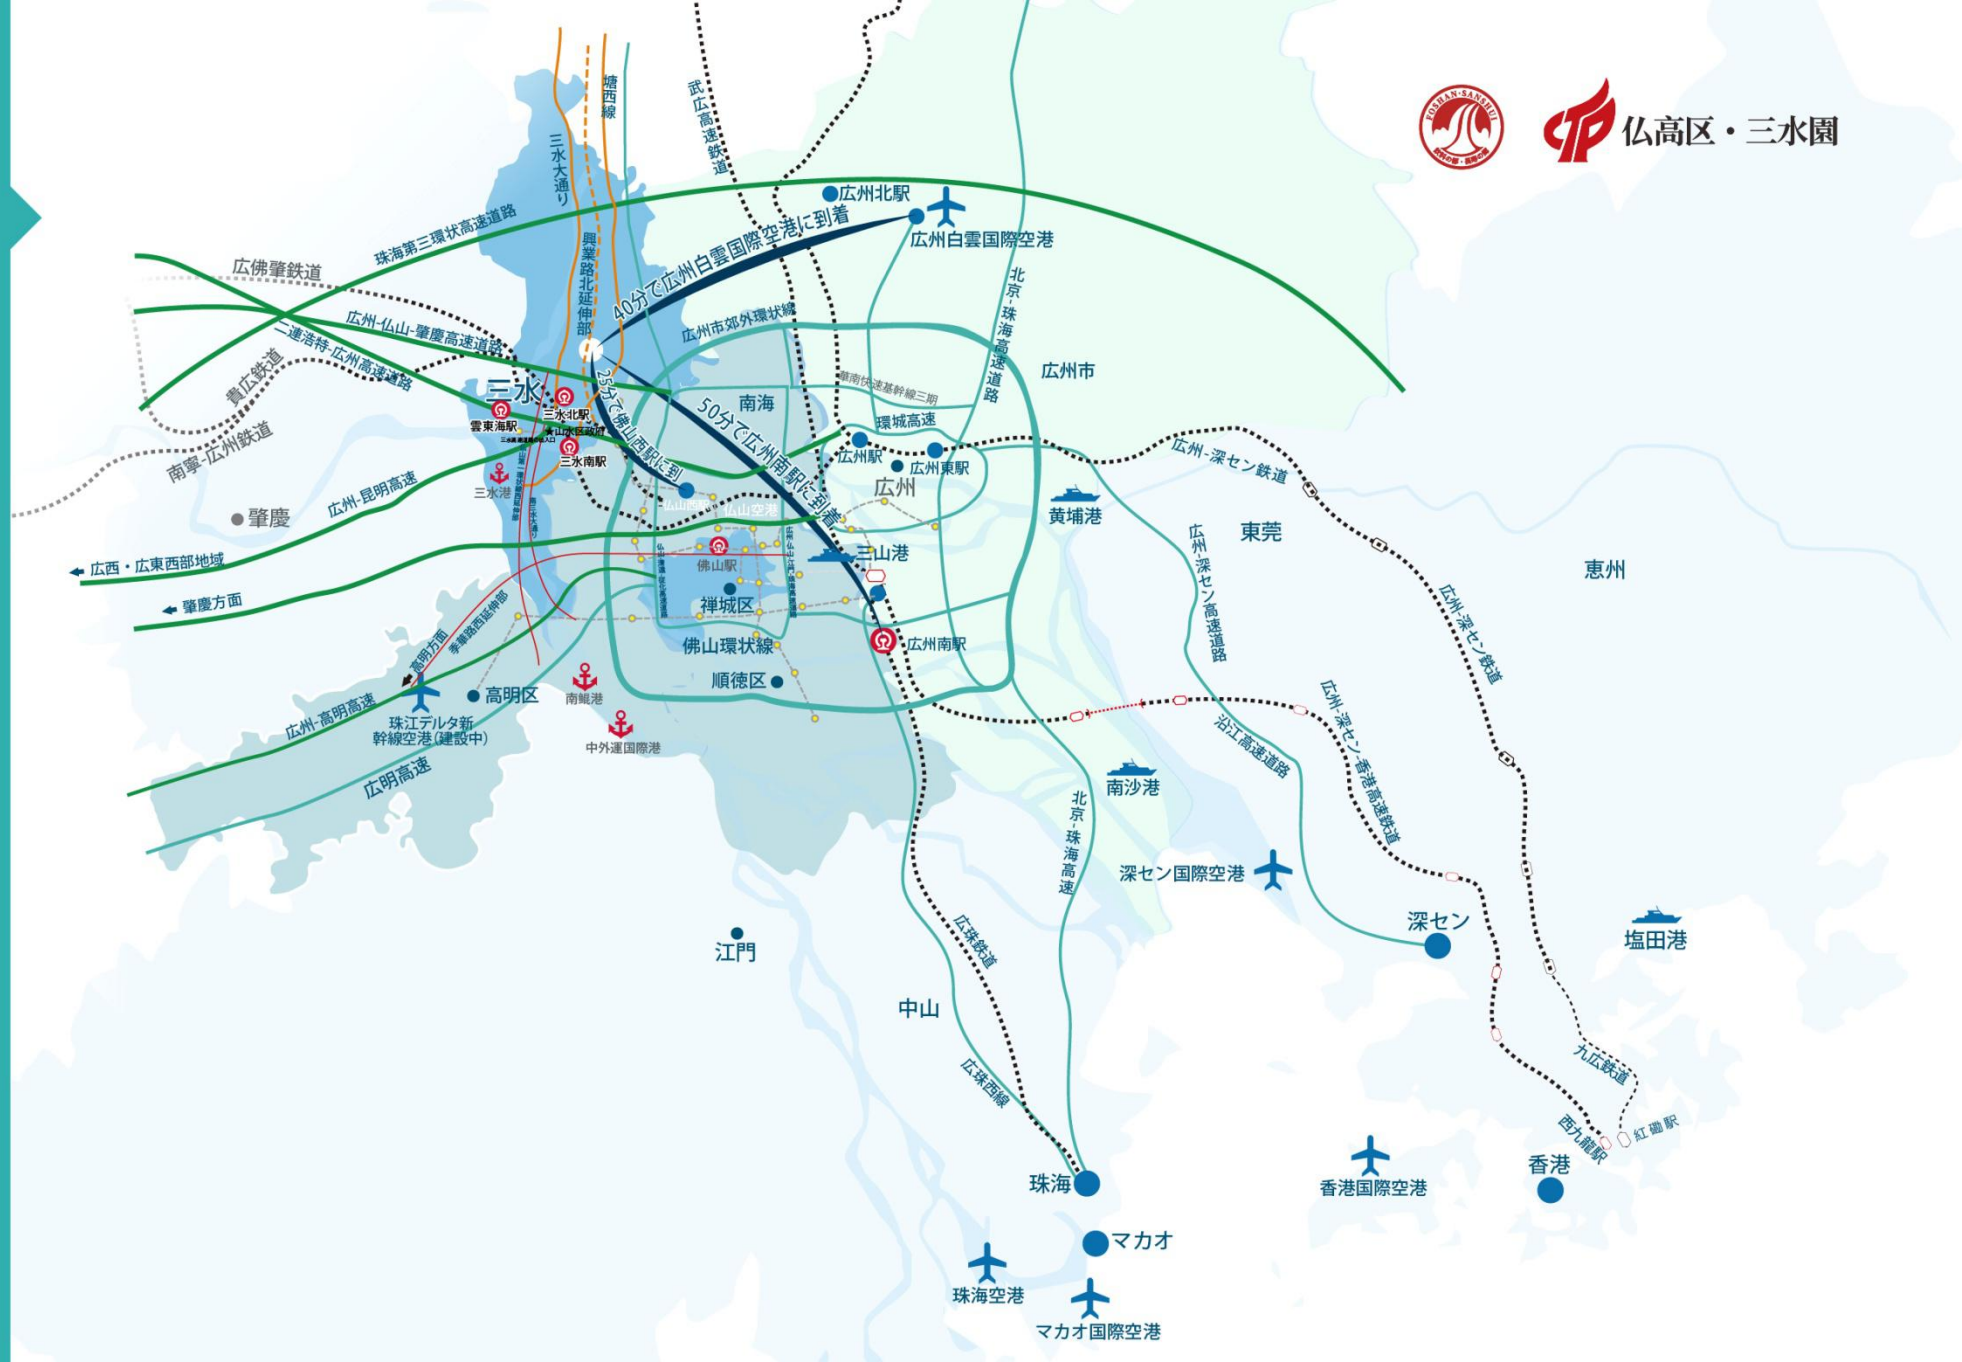

対外貿易輸出入
344 億元

粵港澳 大湾区

広州に隣接し
大湾区に行きやすく
世界とつながる

40分で

広州白雲空港、珠江デルタハブ空港と仏山空港に到着

80分で

深セン、香港、マカオなどの大湾区拠点都市に到着

「12323」 の交通目標

12323

10分で町から高速道路に

12323

20分で市街地中心から各町に

12323

30分で仏山中心部に

12323

2時間で大湾区の拠点都市に

12323

30分で広州北駅に

東とつながり、西を切り拓き、北へ広がる
 7本の鉄道・6本の南北幹線道路・18本の東西幹線道路・
 1本の環状道路 | 外部とつながり、内部の交通を円滑にする
 発展に新たな活力を与え、都市の更なる成長をリードする

- ・ 広州白雲空港
- ・ 珠江デルタハブ空港
- ・ 仏山空港

- ・ 広州-茂名鉄道
- ・ 貴陽-広州(南寧-広州)高速鉄道
- ・ 広州-佛山-肇慶都市鉄道
- ・ 広州-湛江高速鉄道
- ・ 広州-珠海鉄道
- ・ 仏山地下鉄4号線
- ・ 柳州-広州鉄道